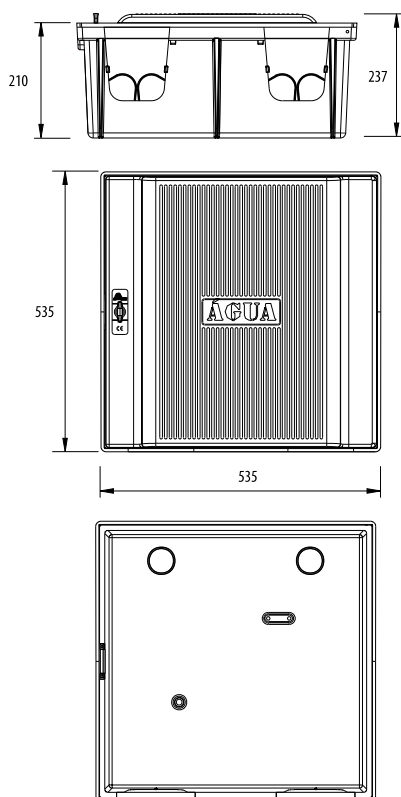

Caixas de contador de água

APLICAÇÕES

Contadores de instalações de redes de água.

MATERIAIS

Caixa e porta em poliéster reforçado com fibra de vidro autoextinguível cinza RAL 7035.
Visor em policarbonato anti-UV V2.
Fechadura triangular em poliamida 6 cinza RAL 7035.

NORMAS APLICÁVEIS

EN 60529
EN 62262

CARACTERÍSTICAS

IP43 IK08

12CCA2 Caixa para 2 contadores de água

12CCA2-2V Caixa para 2 contadores de água com 2 visores

Todas as medidas em mm